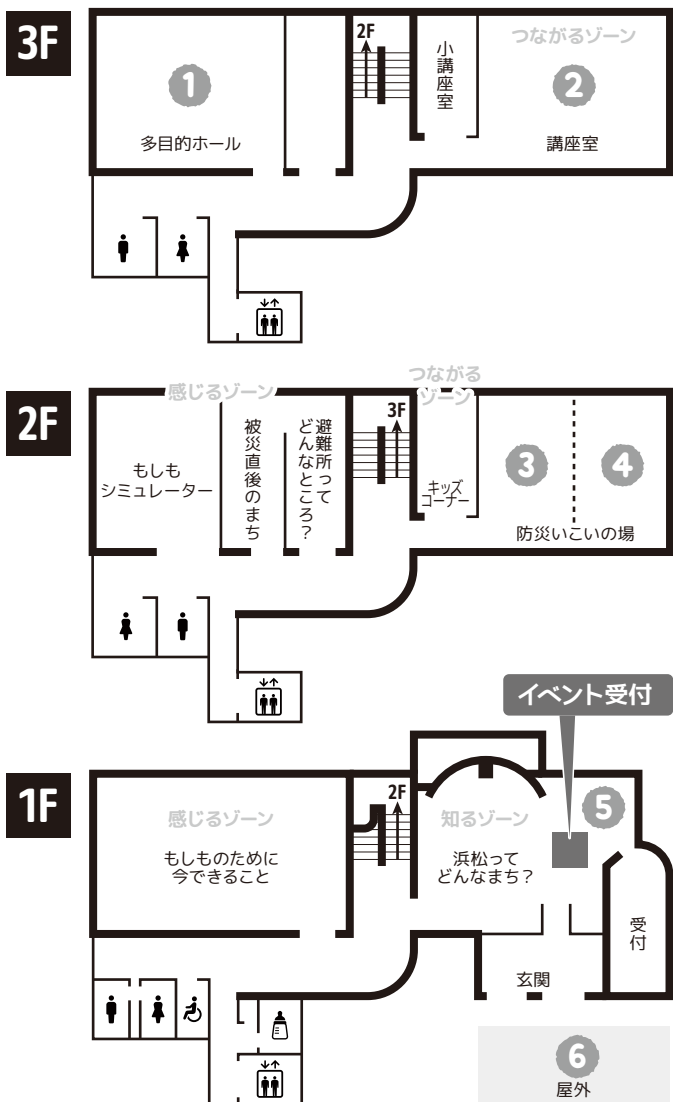

●自由参加

防災 × なぞとき ウォークラリー

センターを回りながら、はま防〜家に関するクイズや防災に関するなぞときにチャレンジして【秘密の暗号】を解き明かそう!

●はま防〜家の公式LINEアカウントを使って楽しむチャレンジです。

●定員: 各回70名 ※応募者多数の場合は抽選

●対象: 親子、子ども(未就学児~小学生)
※未就学のお子さんは保護者と一緒にご参加ください

【要予約】 お申し込み方法は裏面をご覧ください。

新型コロナウイルス感染症拡大防止対策にご協力ください。※来館前に当館ホームページで最新情報の確認をお願いいたします。
●体調が優れない場合は来館をご遠慮ください。●来館時はマスクの着用と手指消毒の徹底にご協力をお願いいたします。●当日は他の方と十分な間隔を確保し、大きな声での会話はご遠慮ください。

●会場案内図

3F: 多目的ホール

① 劇団わにこ ぼうさい人形劇
～こぶたちやんと変身オオカミ～

3F: 講座室