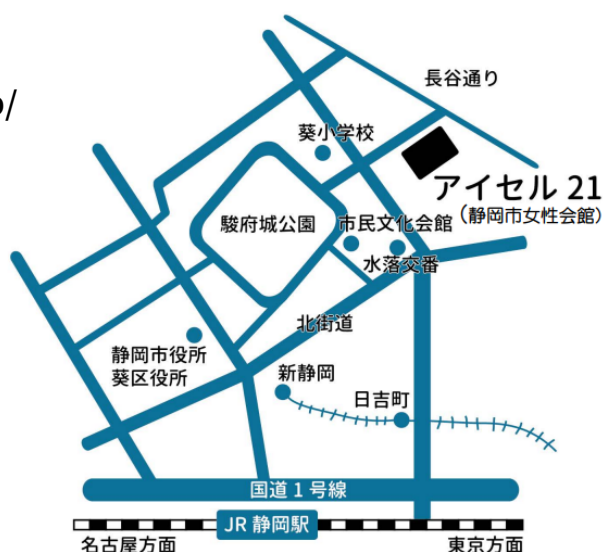

静岡市女性会館 図書コーナーにも性教育関連本があります

図書コーナーは、男女共同参画社会実現のために、情報の力でエンパワーメントすることを目的としたジェンダーに関する専門図書館です。どうぞお気軽にご相談ください。

図書コーナー
キッズスペース

図書コーナーの利用について

場 所 静岡市女性会館1階

利用時間 平日＝午前9時～午後7時 土日祝＝午前9時～午後5時

休 館 日 第2・4月曜日、年末年始（12/28～1/4）ほか

会場案内

アイセル21

静岡市女性会館

〒420-0865 静岡市葵区東草深町3番18号

TEL：054-248-7330 HP：<https://aicel21.jp/>

交通のご案内

駐車場

無料駐車場はございますが、台数に限りがありますので、なるべく公共交通機関をご利用ください。

バス

県立病院高松線「アイセル21」下車

（JR静岡駅北口バスターミナル内10番のりば「県立総合病院」行）

徒歩

JR静岡駅北口より 30分

静鉄日吉町駅より 15分

新型コロナウイルスに関する注意事項

※講座当日は検温の上、マスク着用をお願いします。