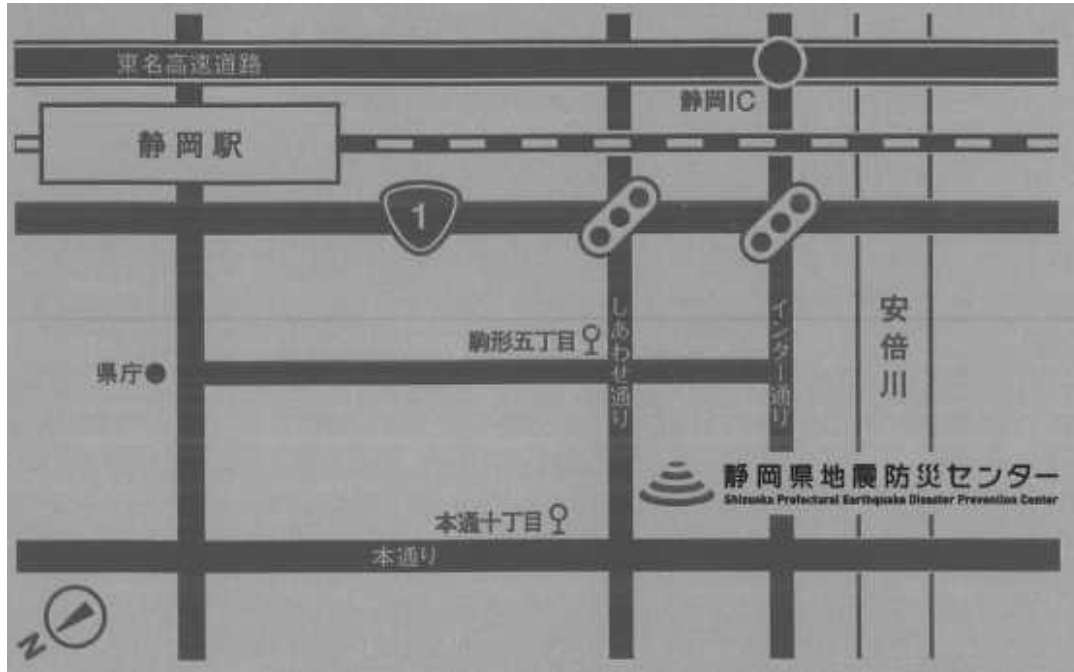

メールで、「①Zoom受講、②住所(市区町)、③氏名、④Zoom情報受信希望のメールアドレス」の4点についてお知らせください。

◆メールでお申込みの方は件名を「第143回防災学講座受講希望」としてください。

◆今年度に計画している講座について継続受講を希望する方は、⑤希望の回(例:第〇〇回)をお知らせください。なお、開催日等については、地震防災センターホームページで御確認ください。お申込みいただいた回については、再度の申込みは不要とします。

◆行政機関に勤務する方は、県または市町名と所属部署もお知らせください。

◆申込みは先着順とし、定員になりましたら締め切らせていただきます。

● **注意事項**

1. 会場での受講【定員80人】

- ・ないふるホール内では、1席おきに着席とし、「密」を避ける対策を行います。
- ・入館の際は、必ずマスク着用、手指の消毒、検温をお願いします。
- ・発熱又は風邪の症状がある受講者については、入館をお断りします。
- ・「ふじのくに基準」に基づき、来館をお断りさせていただく場合があります。

## 案内地図