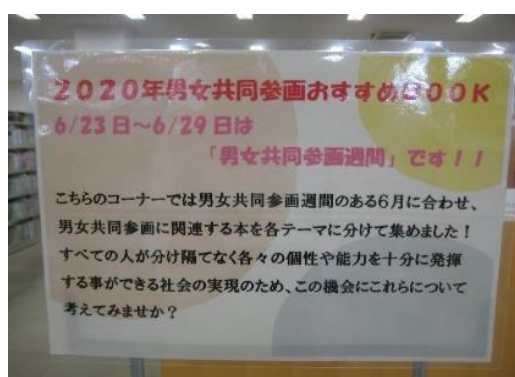

富士宮市立中央図書館

御殿場市立図書館

富士市立中央図書館

藤枝市駅南図書館