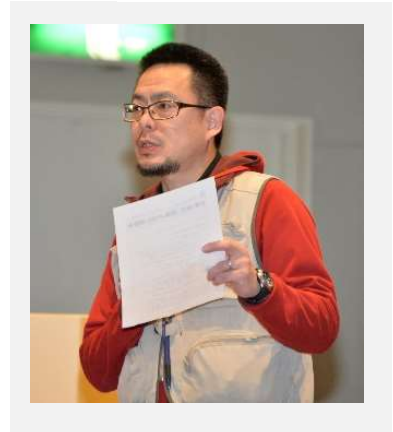

防 災 講 座

非常持ち出し袋の中身 チェックしよう ✓

非常持ち出し袋、準備していますか？

作りっぱなしということはありませんか？

自宅で保管している袋を持ち寄り、
必要なものを確認してみましょう。

講師 松山 文紀 氏

静岡市(現葵区)生まれ、大学4年時に阪神・淡路大震災を経験。震災1ヵ月後に神戸市灘区に入り、復興支援活動に携わる。2004年の中越地震や2011年の東日本大震災など、被災地での活動に参加。2013年4月より2019年6月まで、震災がつなぐ全国ネットワーク(事務局:レスキューストックヤード)の事務局員、事務局長担当。現在、震災対応NPO代表。

日時 2020年 **2月29日(土)**

13:30~15:00 (※受付開始13:15~)

場所 浜松市防災学習センター
3F 講座室

持ち物 自宅で保管している非常持ち出し袋
※持ち出し袋を保管していない方は、
各自必要と思うものを準備の上、持参してください。

申込み ●電話 **053-474-8555**
(受付時間:月曜・祝日休み、9:30~17:00)

●HP上の申込みフォーム 

締切:2月21日(金)