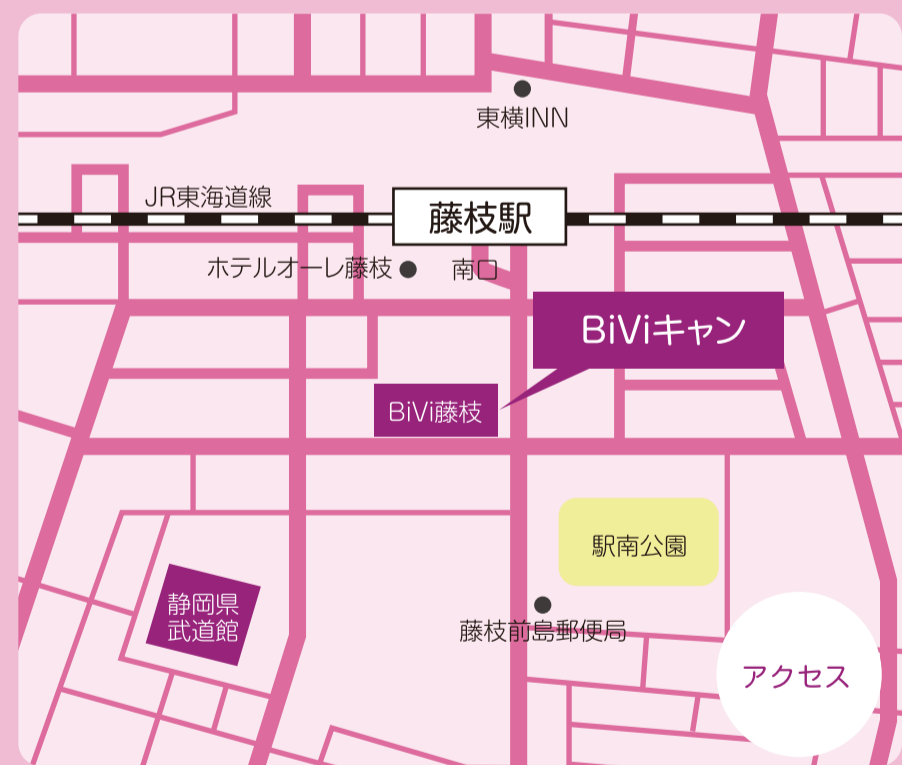

# in Fujieda

# 2019 12.7

11:00-13:00

### BiViキャン

(藤枝市産学官連携推進センター)

〒426-0067 藤枝市前島1丁目7-10 BiVi藤枝1F

JR東海道線 藤枝駅南口すぐ