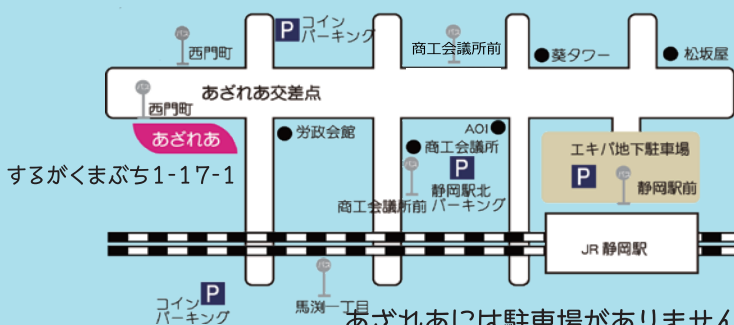

あざれあメッセ2019 リニア・鉄道館出張授業

リニアのしくみ

じしゃくで
じっけんするよ。

じしゃくのしくみ

小学1年生から4年生まで
さんかできるよ。
なまえ,れんらくさきと
がくねんをおしえてね。

にちじ:2019年10月26日(土) 13:00~14:00

かいじょう:静岡県男女きょうどうさんかくセンターあざれあ

ていいん:小学1ねん~4年生まで40にん(はやいものじゅんだよ)

もうしこみ・といあわせさき:

もうしこみフォーム

あざれあじむきょくまで

Tel:054-250-8147

Fax:054-251-5085

りめんじ
もうしこみしょもあるよ。

主催:特定非営利活動法人
静岡県男女共同参画センター交流会議
〒422-8063 静岡市駿河区馬淵1-17-1
E-mail:azareakouryukaigi@gmail.com
URL:https://www.azarea-navi.jp/

あざれあメッセ2019 リニア・鉄道館出張授業

保護者のみなさまへ

あざれあメッセにリニア・鉄道館の出張授業がやってきます。

この授業は、磁石の性質や身近にあるもので磁石がどのように利用されているかを学んだり、体験したりします。

また、模型を用いて、超電導リニアが磁石の性質をどのように応用して浮上・走行するかをご紹介します、超電導リニアをはじめとした科学技術への興味・関心を深めていただくことを目的としています。