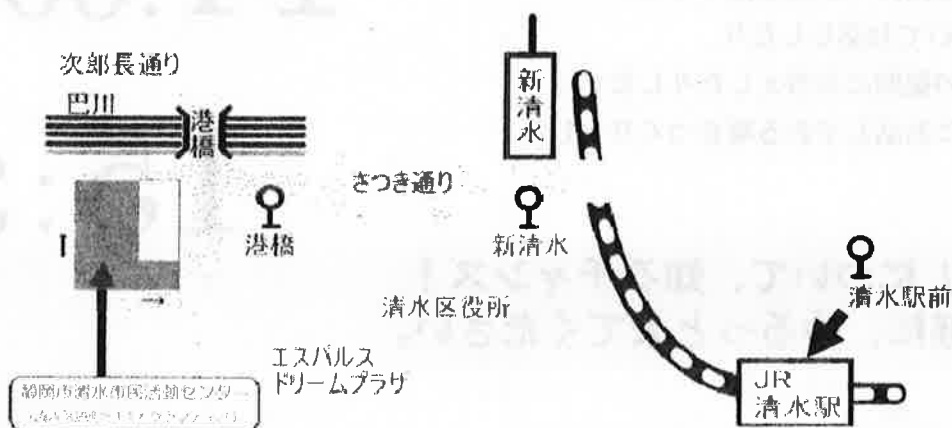

| | | | |
|------|--|-----|--|
| 参加者名 | | 連絡先 | |
| | | 連絡先 | |
| | | 連絡先 | |

※ 託児を希望される場合は、事前にご相談ください。

静岡市清水市民活動センター

静岡市清水区港町二丁目 1-1

電話：054-340-1010 F A X：054-351-5530

メール：mail@shimizu-s-center.org

JR 清水駅江尻口より