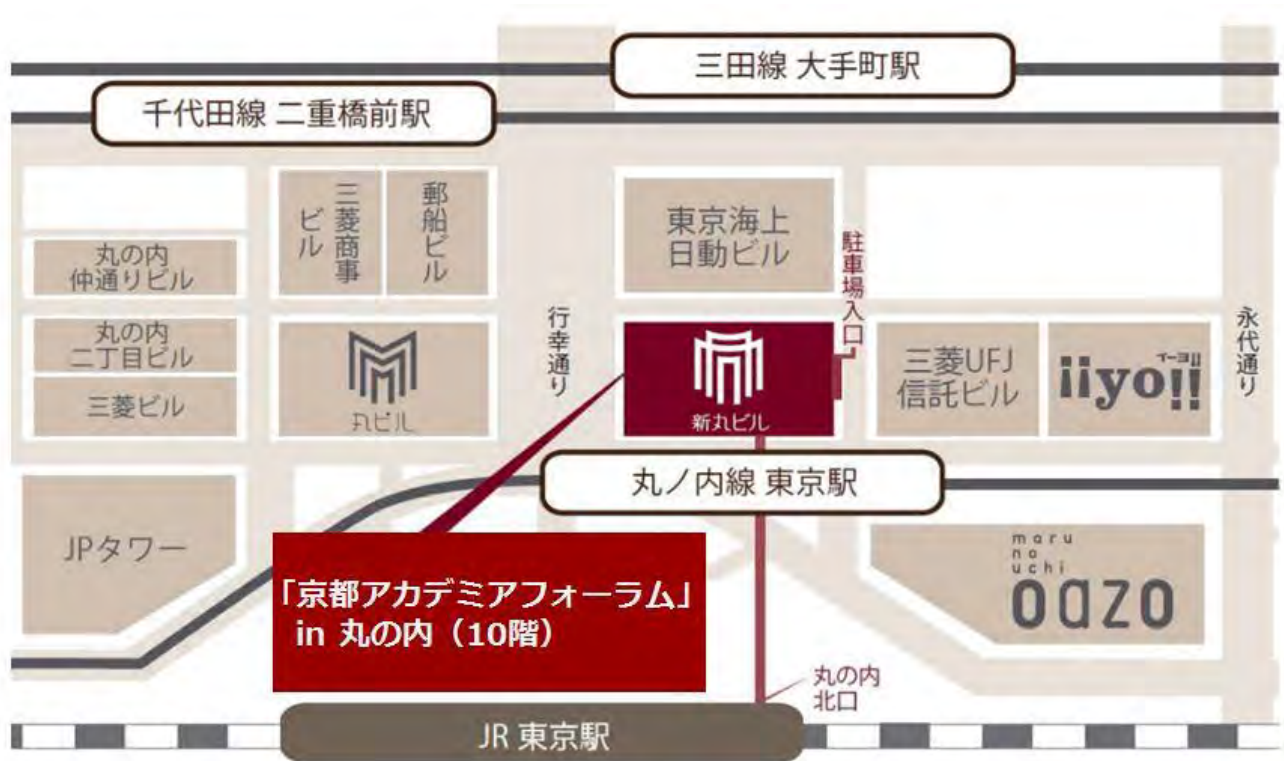

会場

京都アカデミアフォーラム in 新丸の内

〒100-6510 東京都千代田区丸の内 1-5-1 新丸の内ビルディング 10階

第2回ブラッシュアップ講座

「登山家・田部井淳子さんにみる女性のリーダーシップ」申込書

氏名	ふりがな (年代: 代)	所属等	
住所	〒 ー		
電話	※昼間連絡がとれる番号をお書きください。		
E-Mail		FAX	

講座に期待されること

財団 HP からもお申しいただけます。
個人情報とは本財団事業以外には使用しません。

FAX : 03-3434-8082 (日本女性学習財団)