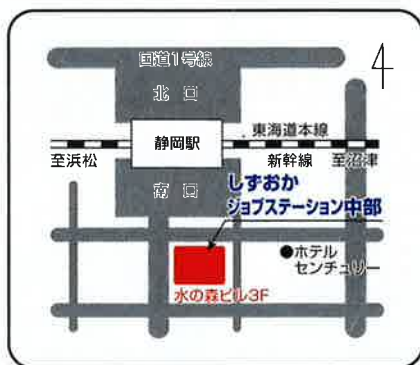

静岡新卒応援ハローワーク 9階 求人検索機 6台設置 ☎054-654-3003

しずおかジョブステーション西部

浜松市中区中央1丁目 12-1 浜浜松総合庁舎
西部県民生活センター内

総合案内 受付
就職相談コーナー 1階 ☎053-454-2523

母子家庭等就業・自立支援センター 3階 ☎053-452-7107

ハローワークコーナー 1階 求人検索機 8台設置 ☎053-451-4510

ハローワーク浜松マザーズコーナー 5階 求人検索機 8台設置 ☎053-454-1910