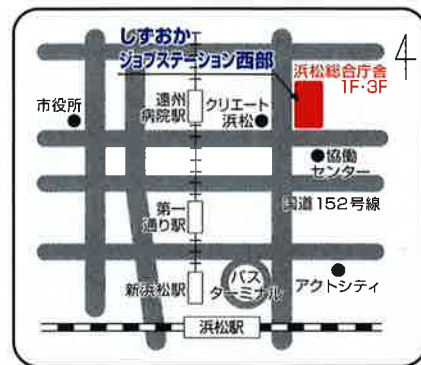

静岡新卒応援ハローワーク 9階 求人検索機 6台設置 ☎054-654-3003

しずおかジョブステーション西部

浜松市中区中央1丁目 12-1 浜浜松総合庁舎
西部県民生活センター内

総合案内 受付
就職相談コーナー 1階 ☎053-454-2523

母子家庭等就業・自立支援センター 3階 ☎053-452-7107

ハローワークコーナー 1階 求人検索機 8台設置 ☎053-451-4510

ハローワーク浜松マザーズコーナー 5階 求人検索機 8台設置 ☎053-454-1910