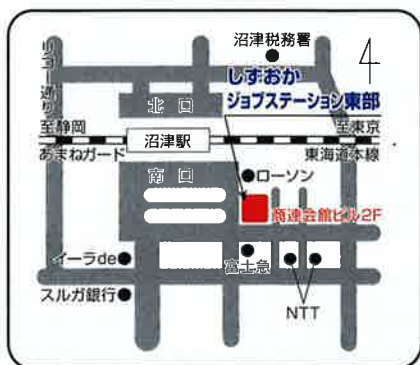

静岡新卒応援ハローワーク 9階 求人検索機 6台設置 ☎054-654-3003

しずおかジョブステーション西部

浜松市中区中央1丁目 12-1 浜浜松総合庁舎
西部県民生活センター内

総合案内 受付
就職相談コーナー 1階 ☎053-454-2523

母子家庭等就業・自立支援センター 3階 ☎053-452-7107

ハローワークコーナー 1階 求人検索機 8台設置 ☎053-451-4510

ハローワーク浜松マザーズコーナー 5階 求人検索機 8台設置 ☎053-454-1910