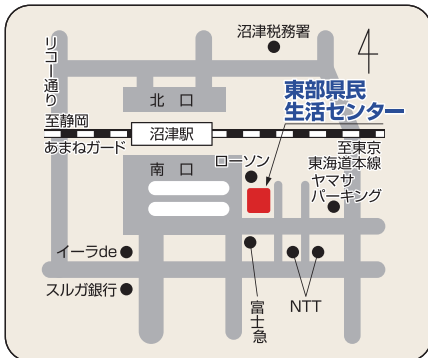

しずおかジョブステーション西部

浜松市中区中央1丁目12-1 県浜松総合庁舎
西部県民生活センター内

TEL:053-454-2523