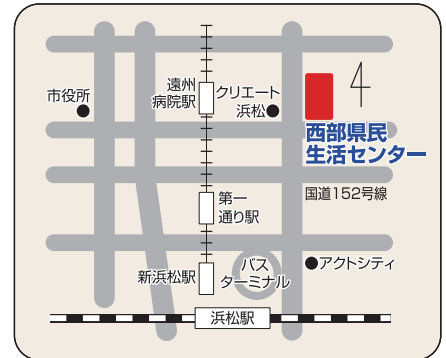

しずおかジョブステーション西部

浜松市中区中央1丁目12-1 県浜松総合庁舎
西部県民生活センター内

TEL:053-454-2523