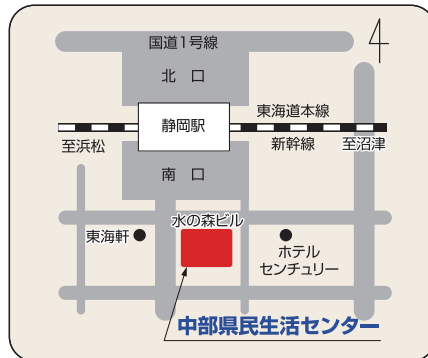

しずおかジョブステーション西部

浜松市中区中央1丁目12-1 県浜松総合庁舎
西部県民生活センター内

TEL:053-454-2523