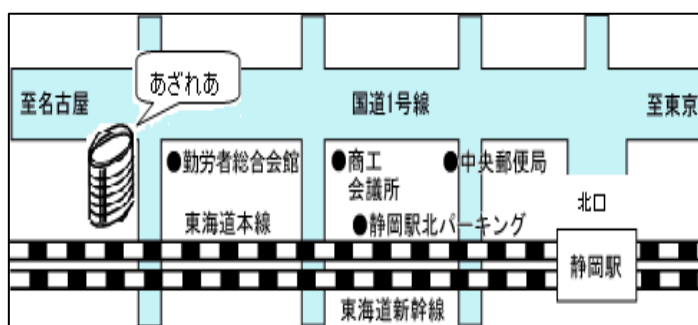

申込み・問合せ先

電話・FAX・郵送でお申込みください。

静岡県くらし・環境部県民生活局男女共同参画課

〒420-8601 静岡市葵区追手町9番6号

TEL: 054-221-2824 Fax: 054-221-2941

◇託児◇1歳半～未就学児の無料託児あり。

定員 15人(先着順)

1月30日(木)締切り

*託児を必要とする場合は確認事項があるので

必ず電話でお申込みください。

会場案内図

JR静岡駅北口から国道1号線沿いに西へ徒歩9分です。

会場に駐車場はありません。公共交通機関をご利用ください。

参加申込書

FAX・郵送でお申込みの方は、この用紙のみを送ってください。

企業での活躍を目指す 女性リーダー交流セミナー