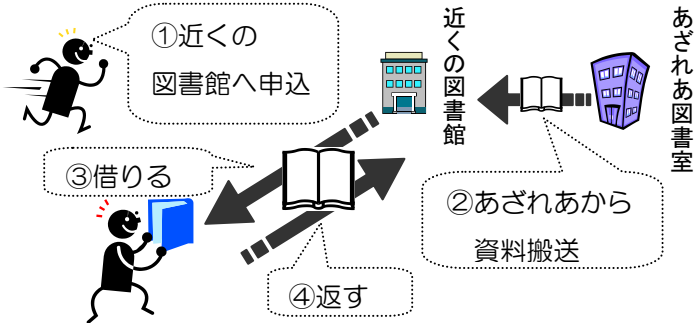

女性活躍推進実践アドバイス』 336.4/ウチ

(植田寿乃 産労総合研究所出版部経営書院 2009年)

女性社員の現状について、なぜ企業で女性を活用することが必要なのか、企業の女性活躍推進の実践的な方法をアドバイスしています。また、実際に企業で女性の活用に取り組んでいる担当者のコラムや取組事例も参考になります。

みんなの なんでも質問箱

Q:「あざれあ図書室の本やビデオ・DVDを
地元の図書館で借りられる」と聞いたのですが？

A: はい、借りることができます。

※借りたい本やビデオは、あざれあ図書室のホームページでご覧いただけます。

司書のビデオ日記

●映画●『幸せのレシピ』

DVD 2007年 104分

高級レストランで料理長を務めるケイトは、仕事人間。一方、副料理長としてやってきたニックは、陽気な性格。そんなケイトが姪をひきとることになり…。1人の女性が傷つきながらも幸せな生き方を見つけていくストーリー。

※個人視聴可能

●啓発●『行列のできるチラシの作り方 2』